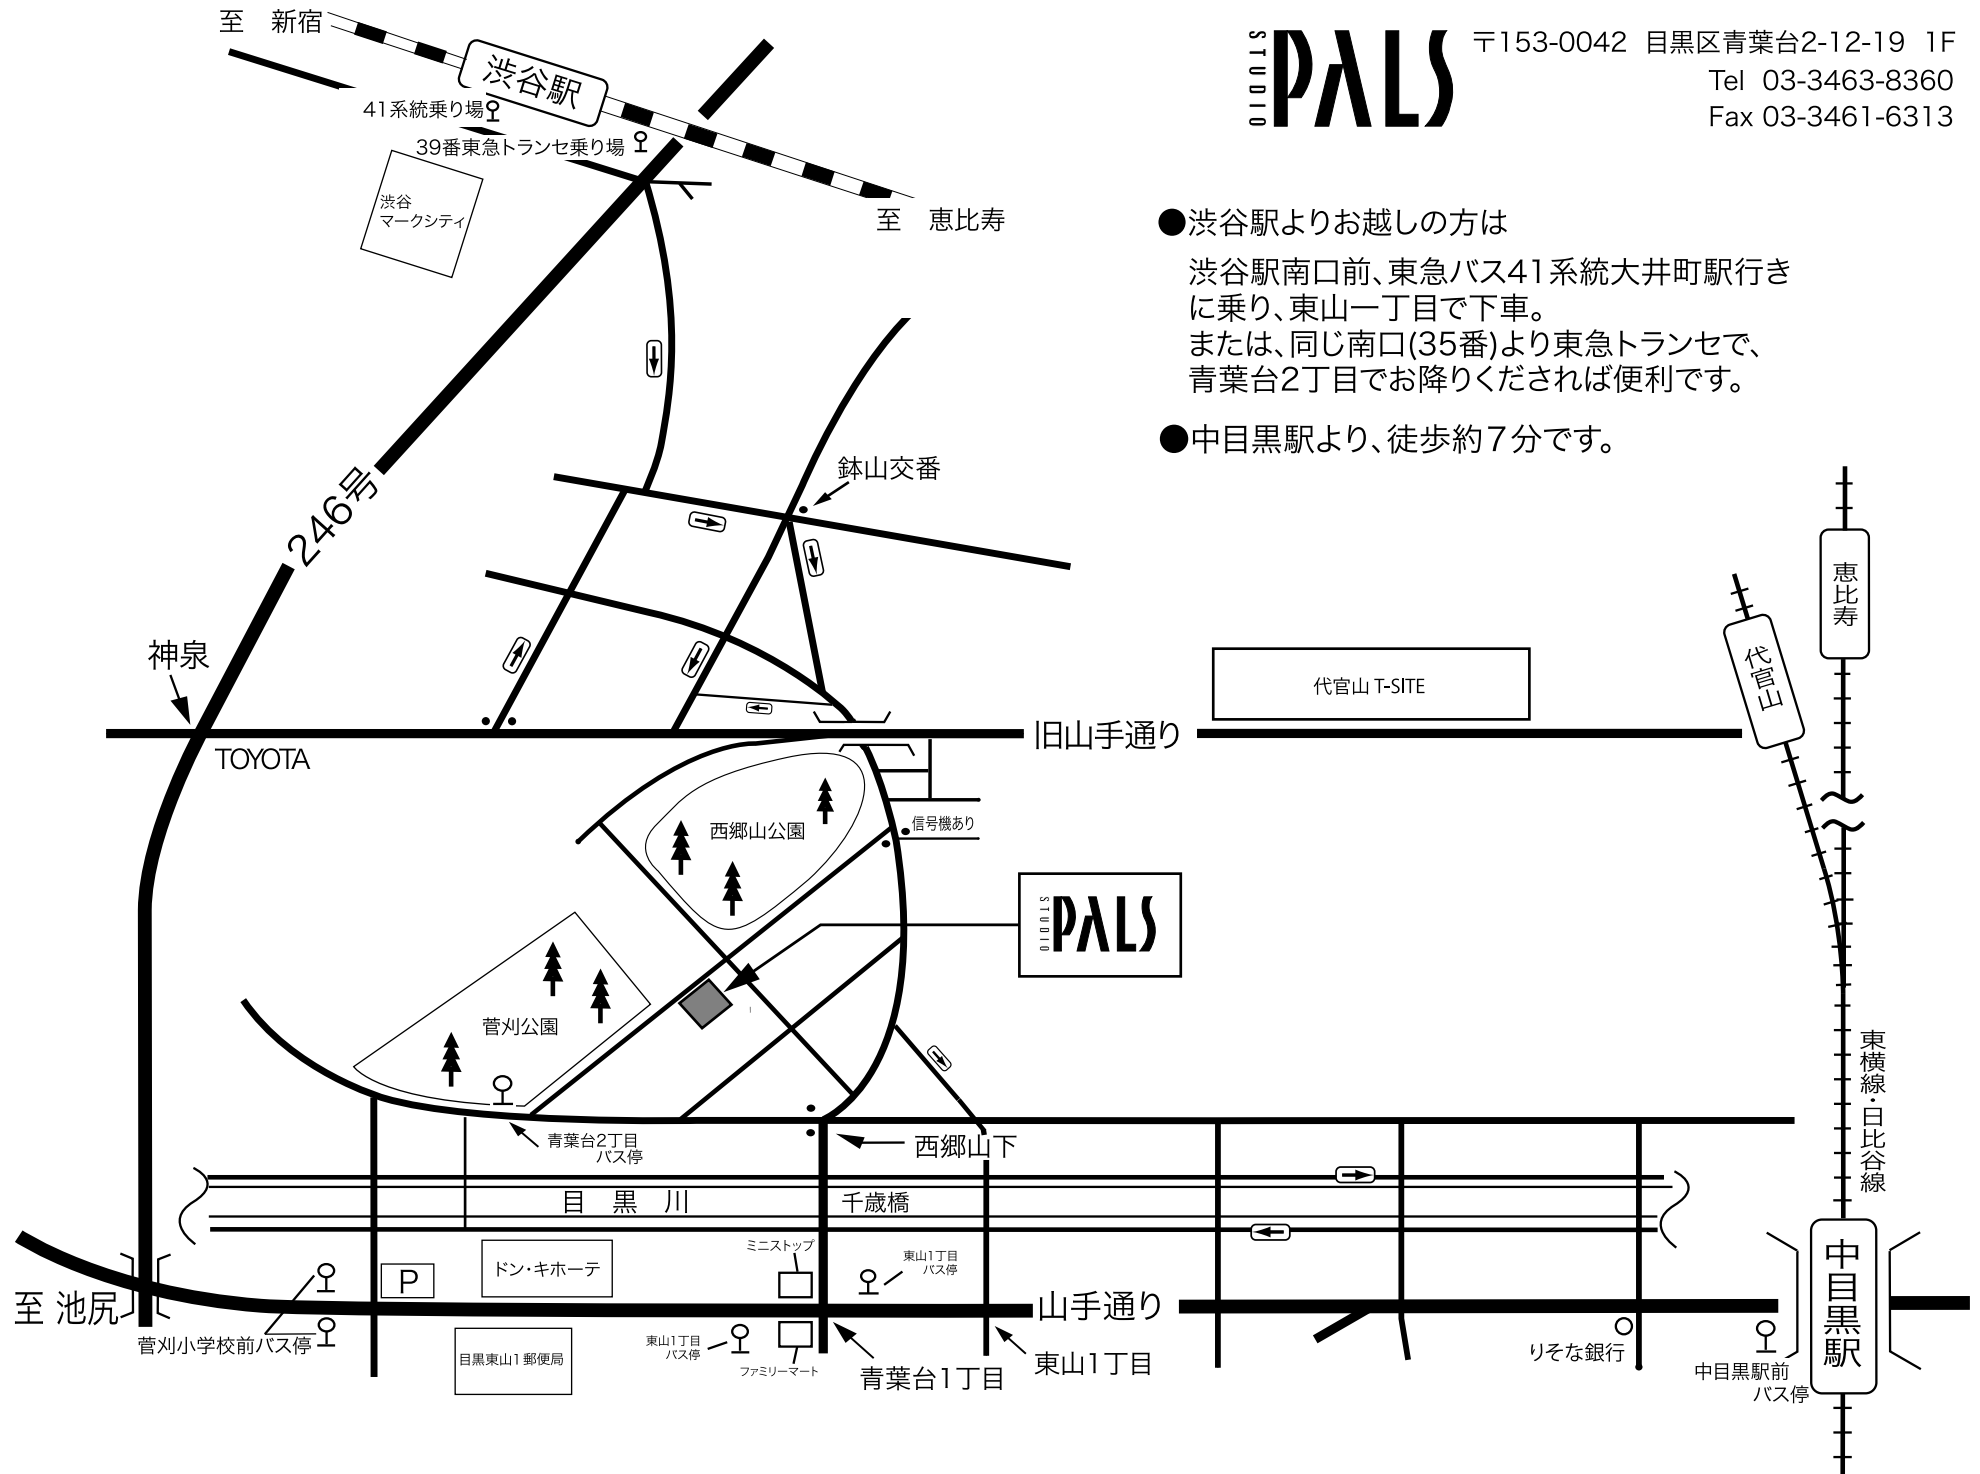

# STUDIO PALS

〒153-0042 目黒区青葉台2-12-19 1F

Tel 03-3463-8360

Fax 03-3461-6313

●渋谷駅よりお越しの方は

渋谷駅南口前、東急バス41系統大井町駅行きに乗り、東山一丁目で下車。

または、同じ南口(35番)より東急トランセで、青葉台2丁目でお降りくだされば便利です。

●中目黒駅より、徒歩約7分です。